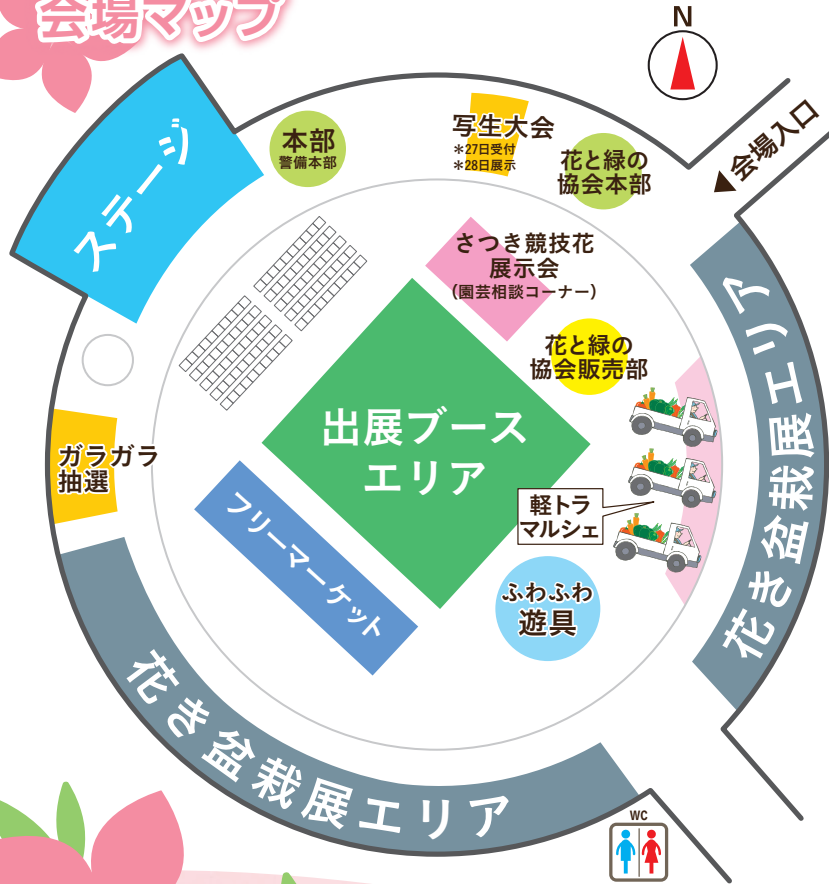

◆花き盆栽展

市内の愛好家による作品を展示
しています。ぜひご覧ください。

◆さつき盆栽の花後 の剪定作業の実演

14:00~15:00

27日(土)・28日(日)

花と緑の協会社支部販売部

- ◆地元の野菜販売
- ◆季節の花苗販売

27日(土)・28日(日)

<ご来場のみなさまへ>

- ・ガードマンや会場係員の誘導・指示に従ってください。
- ・くれぐれも事故のないよう、各自安全を第一に心がけましょう。なお、駐車場内での事故については、一切責任を負いません。みなさまのご協力をお願いします。

■主催：加東市花と緑のまつり実行委員会

■後援：加東市・加東市花と緑の協会・加東市区長会・神戸新聞社

お問い合わせ

兵庫県加東市社50 加東市役所 地域創造部農林課
TEL0795-43-0519 (期間中本部連絡先/TEL080-1490-8666)

加東市花と緑のまつり
花き盆栽展
ガラガラ抽選券
景品がなくなり次第
終了します。

イベントスケジュール

※イベント内容・出演者・時間・出展ブース等は変更する場合があります。予めご了承ください。

	10:00	10:30	11:00	11:30	12:00	12:30	13:00	13:30	14:00	14:30	
27日 (土)	オープニング セレモニー	銭太鼓 藤柳会	E-ジム 西脇	兵庫教育大学 吹奏楽部	フラエクサ マハロ	アニソン シンガー Maguma ※観覧無料	D-my COLOR ダンスチーム	兵庫県立 小野高等 学校ギター部	兵庫県立 西脇高等 学校ギター部	兵庫県立 三木高等 学校音楽部	GREEN
28日 (日)	花き盆栽展表彰式			アイズスクール オブエンター テイメント西脇校	チーム鬼灯	ペーパームーン	KATO ギターサークル	シンガー ソングライター TOZY ※観覧無料	風火雷霆		エイサーオハナ

会場マップ

アニソンシンガー
Maguma

シンガー
ソングライター
TOZY

■会場周辺の臨時駐車場をご利用ください。

・ガードマンや会場係員の誘導・指示に従ってください。
・くれぐれも事故のないよう、各自安全を第一に心がけましょう。なお、駐車場内の事故については、実行委員会は一切責任を負いません。

出展ブース

家族みんなで楽しめる! いろいろなお店がいっぱい!

■ 加東市花と緑の協会販売部